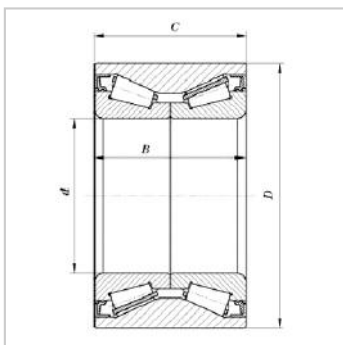

Double row tapered roller bearings

d 17.462-82 mm-**DU8214000115VKBA5412**

参数信息:

Bearing number : DU82140001
15

Reference number : VKBA5412

Boundary
Dimensions (mm) :

d : 82

D : 140