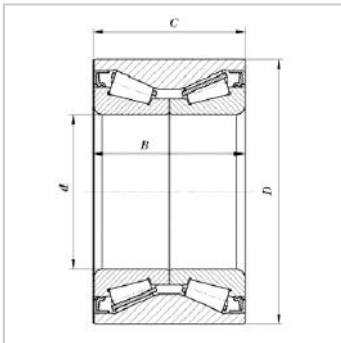

Double row tapered roller bearings

d 24-55 mm-**DU25620048**

参数信息:

Bearing number : DU25620048

Reference number : FC40725

Dimension(mm) :

d : 25

D : 62

B : 48

C : 48

Seal : YES

Application :
REULT
MEGANE
BREAK/
MEGANE
SCENIC/
SCENIC

: