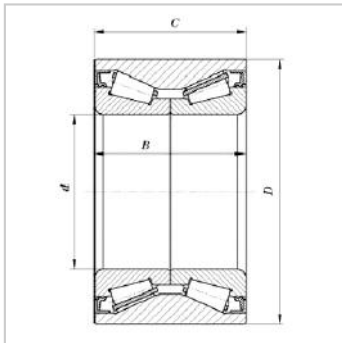

Double row tapered roller bearings

d 80-150mm- 35222897528E

参数信息:

Bearing number :

New number : 352228

Old number : 97528E

Dimension (mm) :

d : 140

D : 250

T : 153

Limiting Speed :

Grease : 850

Oil : 1100

Load ratings(KN) :

Cr :

Cor :

Weight (kg) W : 30.1

: