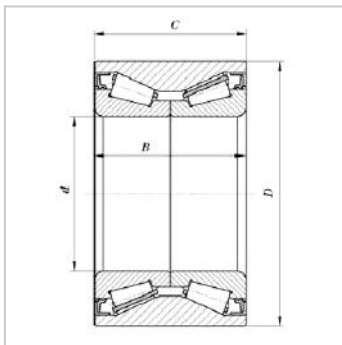

Double row tapered roller bearings

d 80-150mm- 35222497524E

参数信息:

Bearing number :

New number : 352224

Old number : 97524E

Dimension (mm) :

d : 120

Weight (kg) W : 19.6

: