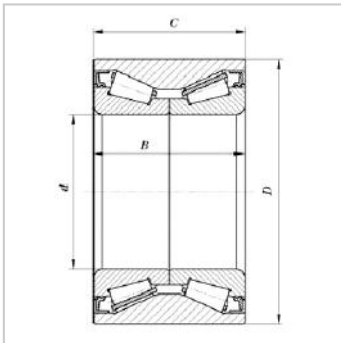

## Double row tapered roller bearings

d 80-150mm- 35221997519E

## 参数信息:

Bearing number :

New number : 352219

Old number : 97519E

Dimension ( mm ) :

d : 95

D : 170

T : 100