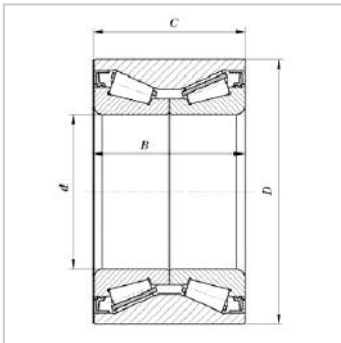

Double row tapered roller bearings

d 80-150mm- 35221897518E

参数信息:

Bearing number :

New number : 352218

Old number : 97518E

Dimension (mm) :

d : 90

Weight (kg) W : 7.5

: