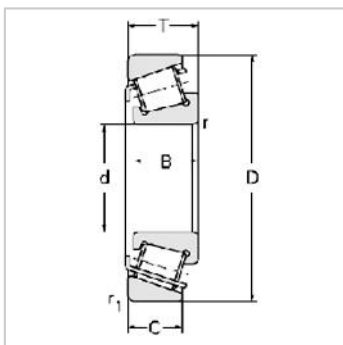

Single row Metric and inch tapered roller bearings

33200 Series-332183007218

参数信息:

Bearing No. :

New number : 33218

Old number : 3007218

Principal Dimensions(mm) :

d : 90

D : 160

T : 55

B : 55

C : 42

R : 2.5

r : 2

Load ratings(KN) :

Cr : 330.6