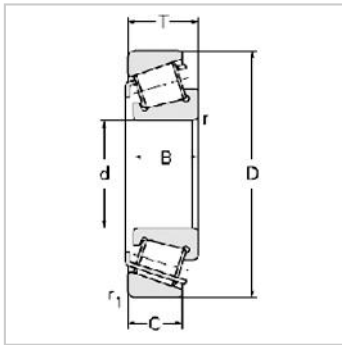

Single row Metric and inch tapered roller bearings

33200 Series-332153007215

参数信息:

Bearing No. :

New number : 33215

Old number : 3007215

Principal Dimensions(mm) :

d : 75

D : 130

T : 41

B : 41

C : 31

R : 2

r : 1.5

Load ratings(KN) :

Cr : 207.1