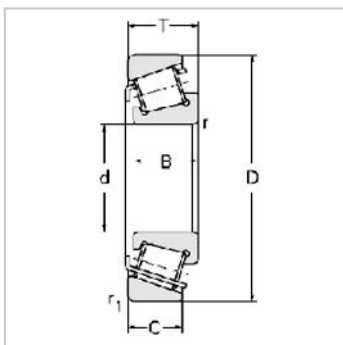

Single row Metric and inch tapered roller bearings

33100 Series-331163007716

参数信息:

Bearing No. :

New number : 33116

Old number : 3007716

Principal  
Dimensions(mm) :

d : 80

D : 130

T : 37

B : 37

C : 29

R : 2

r : 1.5

Load ratings(KN) :

Cr : 179.6