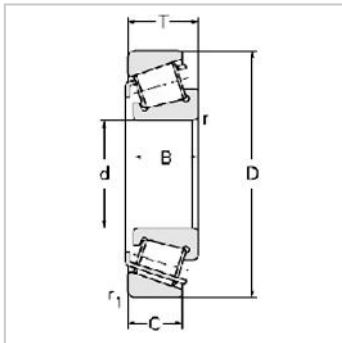

Single row Metric and inch tapered roller bearings

33100 Series-331103007710

参数信息:

Bearing No. :

New number :	33110
Old number :	3007710

Principal Dimensions(mm) :

d :	50
D :	85
T :	26
B :	26
C :	20.5
R :	1.5
r :	1.5

Load ratings(KN) :

Cr :	89.3
Cor :	124.1
W :	0.572

: