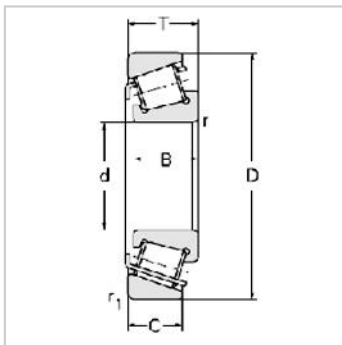

Single row Metric and inch tapered roller bearings

33000 Series-330213007121

参数信息:

Bearing No. :

New number : 33021

Old number : 3007121

Principal Dimensions(mm) :

d : 105

D : 160

T : 43

B : 43

C : 34

R : 2.5

r : 2

Load ratings(KN) :

Cr : 257.4