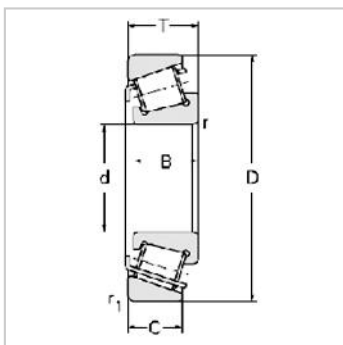

Single row Metric and inch tapered roller bearings

33000 Series-330123007112

参数信息:

Bearing No. :

New number : 33012

Old number : 3007112

Principal Dimensions(mm) :

d : 60

D : 95

T : 27

B : 27

C : 21

R : 1.5

r : 1.5

Load ratings(KN) :

Cr : 96.7