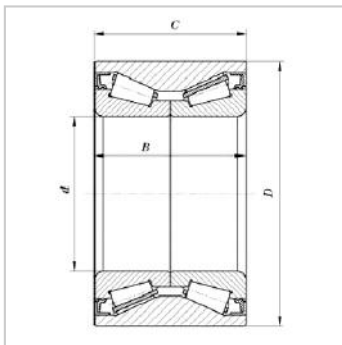

Double row tapered roller bearings

d 17.462-82 mm-33010/DB

参数信息:

Bearing number : 33010/DB

Reference number : 33010/DB

Boundary
Dimensions (mm) :

d : 50

D : 80

B : 54

C : 44

Seal : NONE

Application :

: