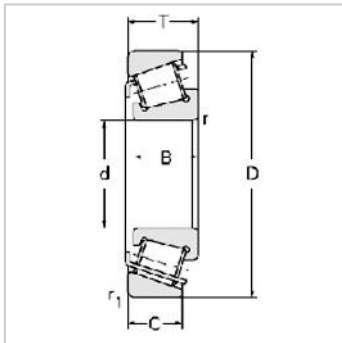

Single row Metric and inch tapered roller bearings

32900 Series-329132007913E

参数信息:

Bearing No. :

New number : 32913

Old number : 2007913E

Principal Dimensions(mm) :

d : 65

D : 90

T : 17

B : 17

C : 14

R : 1

r : 1

Load ratings(KN) :

Cr : 45.4