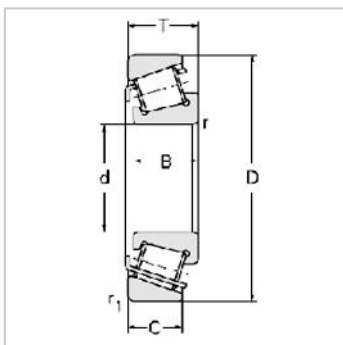

Single row Metric and inch tapered roller bearings

32300 Series-323137613E

参数信息:

Bearing No. :

New number : 32313

Old number : 7613E

Principal
Dimensions(mm) :

d : 65

D : 140

T : 51

B : 48

C : 39

R : 3

r : 2.5

Load ratings(KN) :

Cr : 259.6

Cor : 349.8

W : 3.51

: