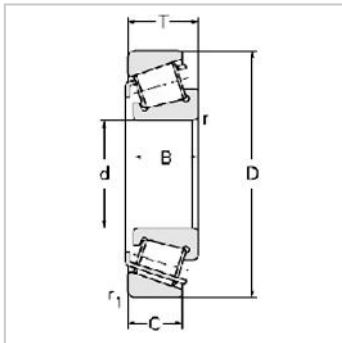

Single row Metric and inch tapered roller bearings

32200 Series-322107510E

参数信息:

Bearing No. :

New number : 32210

Old number : 7510E

Principal Dimensions(mm) :

d : 50

D : 90

T : 24.75

B : 23

C : 19

R : 1.5

r : 1.5

Load ratings(KN) :

Cr : 82.8