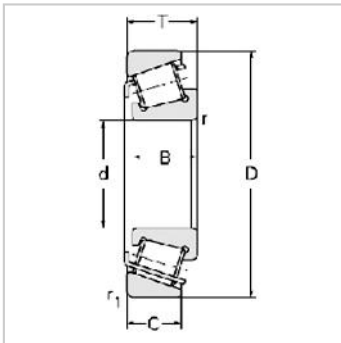

Single row Metric and inch tapered roller bearings

32000 Series-320162007116E

参数信息:

Bearing No. :

New number : 32016

Old number : 2007116E

Principal
Dimensions(mm) :

d : 80

D : 125

T : 29

B : 29

C : 22

R : 1.5

r : 1.5

Load ratings(KN) :

Cr : 141