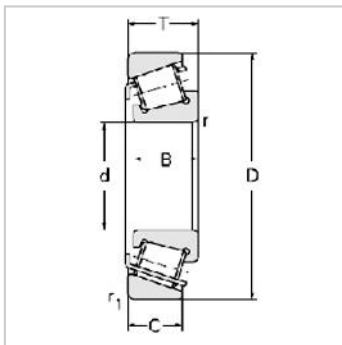

Single row Metric and inch tapered roller bearings

31300 Series-3131527315E

参数信息:

Bearing No. :

New number : 31315

Old number : 27315E

Principal
 Dimensions(mm) :

d : 75

D : 160

T : 40

B : 37

C : 26

R : 3

r : 2.5

Load ratings(KN) :

Cr : 208.5