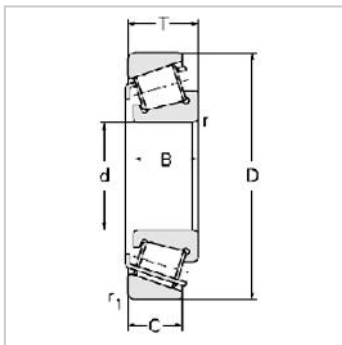

Single row Metric and inch tapered roller bearings

31300 Series-3131427314E

参数信息:

Bearing No. :

New number : 31314

Old number : 27314E

Principal
Dimensions(mm) :

d : 70

D : 150

T : 38

B : 35

C : 25

R : 3

r : 2.5

Load ratings(KN) :

Cr : 186.9