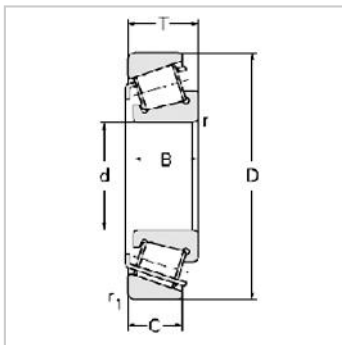

Single row Metric and inch tapered roller bearings

31300 Series-3131127311E

参数信息:

Bearing No. :

New number : 31311

Old number : 27311E

Principal
 Dimensions(mm) :

d : 55

D : 120

T : 31.5

B : 29

C : 21

R : 2.5

r : 2

Load ratings(KN) :

Cr : 129.9

Cor : 158

W : 1.56

: