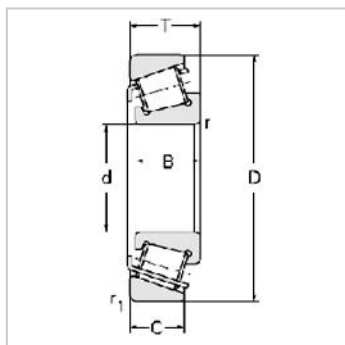

Single row Metric and inch tapered roller bearings

30300 Series-303207320E

参数信息:

Bearing No. :

New number : 30320

Old number : 7320E

Principal
Dimensions(mm) :

d : 100

D : 215

T : 51.5

B : 47

C : 39

R : 4

r : 3

Load ratings(KN) :

Cr : 406.4