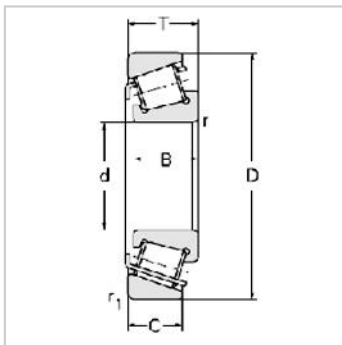

Single row Metric and inch tapered roller bearings

30300 Series-303177317E

参数信息:

Bearing No. :

New number : 30317

Old number : 7317E

Principal
 Dimensions(mm) :

d : 85

D : 180

T : 44.5

B : 41

C : 34

R : 4

r : 3

Load ratings(KN) :

Cr : 304.9