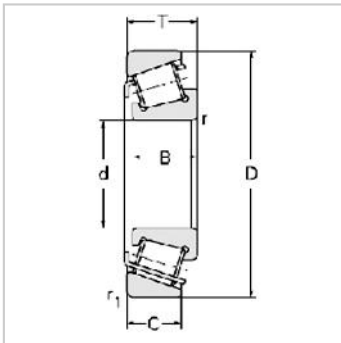

Single row Metric and inch tapered roller bearings

30300 Series-303167316E

参数信息:

Bearing No. :

New number : 30316

Old number : 7316E

Principal
Dimensions(mm) :

d : 80

D : 170

T : 42.5

B : 39

C : 33

R : 3

r : 2.5

Load ratings(KN) :

Cr : 278.8