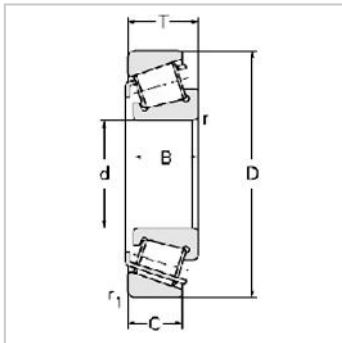

Single row Metric and inch tapered roller bearings

30300 Series-303077307E

参数信息:

Bearing No. :

New number : 30307

Old number : 7307E

Principal
Dimensions(mm) :

d : 35

D : 80

T : 22.75

B : 21

C : 18

R : 2

r : 1.5

Load ratings(KN) :

Cr : 75.3