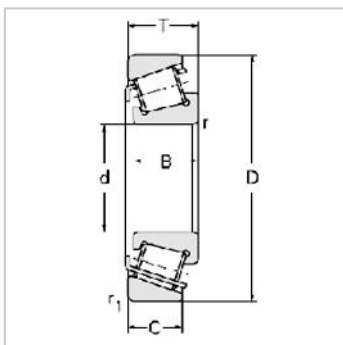

Single row Metric and inch tapered roller bearings

30300 Series-303057305E

参数信息:

Bearing No. :

New number : 30305

Old number : 7305E

Principal
Dimensions(mm) :

d :	25
D :	62
T :	18.25
B :	17
C :	15
R :	1.5
r :	1.5

Load ratings(KN) :

Cr :	46.9
Cor :	48.1
W :	0.263

: