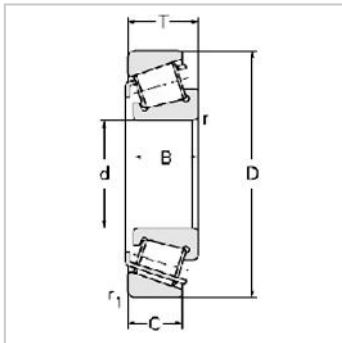

Single row Metric and inch tapered roller bearings

30200 Series-302177217E

参数信息:

Bearing No. :

New number : 30217

Old number : 7217E

Principal Dimensions(mm) :

d : 85

D : 150

T : 30.5

B : 28

C : 24

R : 2.5

r : 2

Load ratings(KN) :

Cr : 177.6