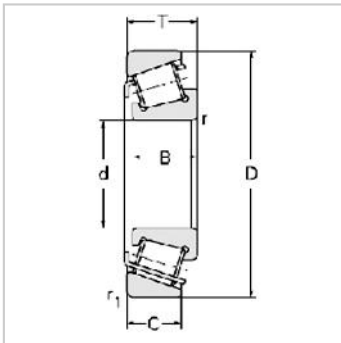

Single row Metric and inch tapered roller bearings

30200 Series-302097209E

参数信息:

Bearing No. :

New number : 30209

Old number : 7209E

Principal  
Dimensions(mm) :

d : 45

D : 85

T : 20.75

B : 19

C : 16

R : 1.5

r : 1.5

Load ratings(KN) :

Cr : 67.9