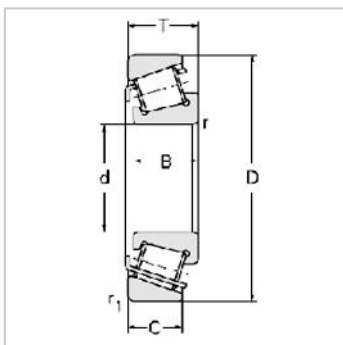

Single row Metric and inch tapered roller bearings

30200 Series-302087208E

参数信息:

Bearing No. :

New number : 30208

Old number : 7208E

Principal Dimensions(mm) :

d : 40

D : 80

T : 19.75

B : 18

C : 16

R : 1.5

r : 1.5

Load ratings(KN) :

Cr : 63