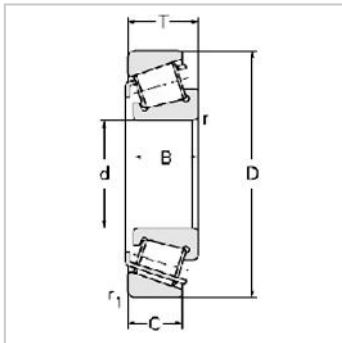

Single row Metric and inch tapered roller bearings

32200 Series-127509

参数信息:

Bearing No. :

New number :

Old number : 127509

Principal Dimensions(mm) :

d :	45
D :	85
T :	24.75
B :	23.5
C :	20
R :	1.5
r :	1.5

Load ratings(KN) :

Cr :	64.7
Cor :	89.5
W :	0.594

: